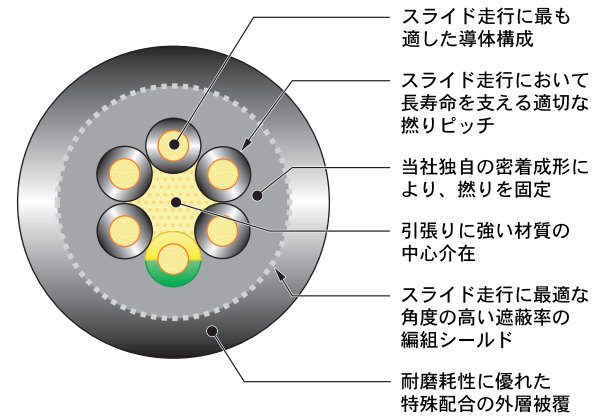

特殊ケーブル

キャリア収納専用 高耐久可動用ケーブル

KK CABLE

KK CABLE の特徴

KK CABLE と従来の柔軟な可動用ケーブルとの一番の違いは「捻れにくい」こと。

キャリア装着されたケーブルトラブルの大半は、電線が捻れる事による断線、外被の破損とされています。捻れの原因はケーブル設置方法にもよりますが、やはり最大の要素はケーブルの設定です。

KK CABLE は、キャリア収納専用可動用ケーブルとして繰り返し走行に対する高耐久、長寿命を追求し設計されたケーブルです。

※詳細は別カタログ「Flexible Cable for Cable Carrier」をご参照下さい。

多連ケーブル

● 事例 1

● 事例 3

エアークラウドと複合ケーブルの組合せ

● 事例 2

複合ケーブル

● 事例 1

● 事例 2

● 事例 3

カールコード

● 事例 1

〈0.75SQ x 3C〉

● 事例 2

〈耐油・耐熱ケーブル使用〉