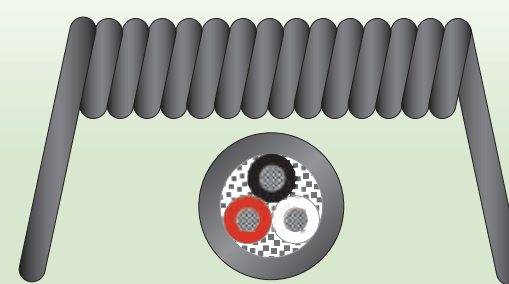

特殊ケーブル

キャリア収納専用 高耐久可動用ケーブル

KK CABLE

KK CABLE の特徴

KK CABLE と従来の柔軟な可動用ケーブルとの一番の違いは「捻れにくい」こと。

キャリア装着されたケーブルトラブルの大半は、電線が捻れる事による断線、外被の破損とされています。捻れの原因はケーブル設置方法にもよりますが、やはり最大の要素はケーブルの設定です。

KK CABLE は、キャリア収納専用可動用ケーブルとして繰り返し走行に対する高耐久、長寿命を追求し設計されたケーブルです。

※詳細は別カタログ「Flexible Cable for Cable Carrier」をご参照下さい。

多連ケーブル

● 事例 1

● 事例 3

エアークラウドと複合ケーブルの組合せ

● 事例 2

複合ケーブル

● 事例 1

● 事例 2

● 事例 3

カールコード

● 事例 1

〈0.75SQ x 3C〉

● 事例 2

〈耐油・耐熱ケーブル使用〉