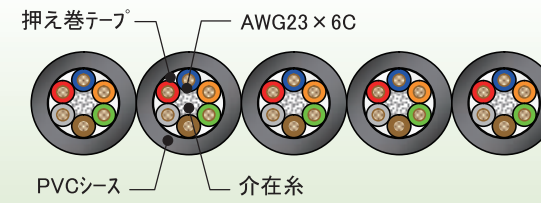

特殊ケーブル

キャリア収納専用 高耐久可動用ケーブル

KK CABLE

KK CABLE の特徴

KK CABLE と従来の柔軟な可動用ケーブルとの一番の違いは「捻れにくい」こと。

キャリア装着されたケーブルトラブルの大半は、電線が捻れる事による断線、外被の破損とされています。捻れの原因はケーブル設置方法にもよりますが、やはり最大の要素はケーブルの設定です。

KK CABLE は、キャリア収納専用可動用ケーブルとして繰り返し走行に対する高耐久、長寿命を追求し設計されたケーブルです。

※詳細は別カタログ「Flexible Cable for Cable Carrier」をご参照下さい。

多連ケーブル

● 事例 1

● 事例 3

エアークラウドと複合ケーブルの組合せ

● 事例 2

複合ケーブル

● 事例 1

● 事例 2

● 事例 3

カールコード

● 事例 1

〈0.75SQ x 3C〉

● 事例 2

〈耐油・耐熱ケーブル使用〉