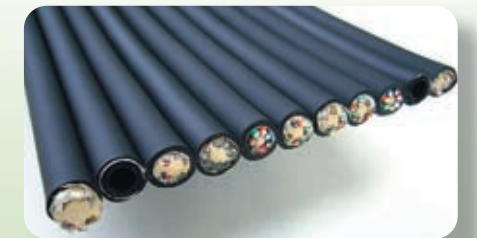

● 事例 3

エアークラウドと複合ケーブルの組合せ